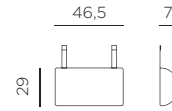

CUSCINO POGGIATESTA NET LOUNGE

design Raffaello Galiotto

	0,3	peso prodotto in kg weight of product in kg
	4 0,054 m ³	imballo cartonato - pz e volume in m ³ carton packing - pcs and volume in cbm
	160 pz	pz su pallet pcs on pallet

IT Cuscino poggiatesta per poltrona Net Lounge. NON sfoderabile/zip. Spessore 7 cm. Dotato di fettucce regolabili. Lavabile a 30°, programma delicato. **RIVESTIMENTO Tessuto Acrilico:** fibra acrilica 100% tinta filo, solidità alla luce 5/8, trattamento antimacchia, antituffa. **Tessuto Acrilico Sunbrella®:** 100% fibra acrilica Sunbrella® tinta in massa, solidità alla luce 8/8, trattamento idrorepellente, antimacchia, antimuffa. **IMBOTTITURA** Fibra di poliesteri rivestito da poliesteri water repellent (densità 200 gr/m²). **EN** Headrest cushion for Net Lounge armchair. NOT removeable/zip. 7 cm thick. With adjustable straps. Washable at 30°, delicate program. **LINING Acrylic Fabric:** 100% yarn dyed acrylic, 5/8 light fastness, dirt repellent and anti-mould treatment. **Sunbrella® Acrylic Fabric:** 100% Sunbrella® acrylic fiber mass dyed, 8/8 light fastness, water repellent treatment, dirt repellent and anti-mould treatment. **PADDING** Polyester fiber coated with water repellent polyester (density 200 gr/m²).