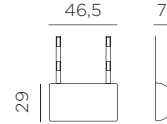

CUSCINO POGGIATESTA FOLIO

design Raffaello Galiotto

-  0,3 peso prodotto in kg
weight of product in kg
-  4 imballo cartonato - pz e volume in m3
0,054 m3 carton packing - pcs and volume in cbm
-  160 pz pz su pallet
pcs on pallet

IT Cuscino poggiatesta per poltrona Folio. NON sfoderabile/zip. Spessore 7 cm. Dotato di fettucce in tessuto con velcro. Lavabile a 30°, programma delicati. **RIVESTIMENTO Tessuto Acrilico:** fibra acrilica 100% tinto filo, solidità alla luce 5/8, trattamento antimacchia, antimuffa. **Tessuto Acrilico tinto in massa:** 100% fibra acrilica tinto in massa, solidità alla luce 7/8, trattamento idrorepellente, antimacchia, antimuffa. **Tessuto Acrilico Sunbrella®:** 100% fibra acrilica Sunbrella® tinto in massa, solidità alla luce 8/8, trattamento idrorepellente, antimacchia, antimuffa. **IMBOTTITURA** Fibra di poliestere rivestito da poliestere water repellent (densità 200 gr/m2). **DE** Kopfstützkissen für Sessel Folio. NICHT Abziehbarer/zip. Dicke 7 cm. Mit Stoffbändern mit Klettverschluss. Waschbar bei 30°, Schonprogramm. **BEZUG Polyacryl Gewebe:** 100% garnegefärbtes Polyacryl Gewebe, Lichtechtheit 5/8, gegen Flecken und Schimmel Ausrüstung. **Fasergefärbtes Polyacryl Gewebe:** 100% fasergefärbtes Polyacryl, Lichtechtheit 7/8, wasserabweisend Ausrüstung, gegen Flecken und Schimmel ausgerüstet. **Sunbrella® Polyacryl Gewebe:** 100% fasergefärbtes Sunbrella® Polyacryl, Lichtechtheit 8/8, wasserabweisend Ausrüstung, gegen Flecken und Schimmel ausgerüstet. **POLSTERUNG** Mit wasserabweisendem Polyester beschichtete Polyesterfaser (Dichte 200 gr/m2).