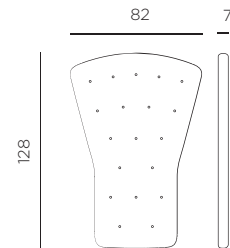

CUSCINO FOLIO COMFORT

design Raffaello Galiotto

	1,4	peso prodotto in kg weight of product in kg
	1 0,078 m³	imballo cartonato - pz e volume in m³ carton packing - pcs and volume in cbm
	30 pz	pz su pallet pcs on pallet

IT Cuscino per poltrona Folio. NON sfoderabile/zip. Spessore 7 cm. Dotato di fettucce in tessuto con velcro. Il tessuto è accoppiato internamente con ovatta costituita da fibra di poliestere. Lavabile a 30°, programma delicati. RIVESTIMENTO Tessuto Acrilico: fibra acrilica 100% tinto filo, solidità alla luce 5/8, trattamento antimacchia, antimuffa. Tessuto Acrilico tinto in massa: 100% fibra acrilica tinto in massa, solidità alla luce 7/8, trattamento idrorepellente, antimacchia, antimuffa. Tessuto Acrilico Sunbrella®: 100% fibra acrilica Sunbrella® tinto in massa, solidità alla luce 8/8, trattamento idrorepellente, antimacchia, antimuffa. IMBOTTITURA Poliuretano espanso. Densità 18 kg/m³.

EN Cushion for Folio armchair. NOT removeable/zip. 7 cm thick. With fabric straps with velcro. The fabric is bonded with wadding in polyester fiber. Washable at 30°, delicate program. LINING Acrylic Fabric: 100% yarn dyed acrylic, 5/8 light fastness, dirt repellent and anti-mould treatment. Solution Dyed Acrylic Fabric: 100% acrylic fiber mass dyed, 7/8 light fastness, water repellent treatment, dirt repellent and anti-mould treatment. Sunbrella® Acrylic Fabric: 100% Sunbrella® acrylic fiber mass dyed, 8/8 light fastness, water repellent treatment, dirt repellent and anti-mould treatment. PADDING Polyurethane foam. Density 18 kg/m³.

FR Coussin pour Folio fauteuil. NON déhoussable/zip. Epaisseur 7 cm. Avec rubans en tissu avec velcro. Le tissu est doublé en interne avec de la ouate en fibre de polyester. Lavable à 30 °, programme délicat. HOUSSE Tissu Acrylique: 100% fibre acrylique teintée en fils, résistance à la lumière 5/8, traitement anti-taches et anti-moisissure. Tissu Acrylique teintée en masse: 100% fibre acrylique teintée en masse, résistance à la lumière 7/8, traitement hydrofuge, anti-taches et anti-moisissure. Tissu Acrylique Sunbrella®: 100% fibre acrylique Sunbrella® teintée en masse, résistance à la lumière 8/8, traitement hydrofuge, anti-taches et anti-moisissure. REMBOURRAGE Mousse polyuréthane. Densité 18 kg/m³.

DE Kissen für Folio Sessel. NICHT Abziehbarer/zip. Dicke 7 cm. Mit Stoffbändern mit Klettverschluss. Das Gewebe ist innen mit einer Watte aus Polyester-Faser verbunden. Waschbar bei 30°, Schonprogramm. BEZUG Polyacryl Gewebe: 100% garnegefärbtes Polyacryl Gewebe, Lichtechtheit 5/8, gegen Flecken und Schimmel ausgerüstet. Fasergefärbtes Polyacryl Gewebe: 100% fasergefärbtes Polyacryl, Lichtechtheit 7/8, wasserabweisend ausgerüstet, gegen Flecken und Schimmel ausgerüstet. Sunbrella® Polyacryl Gewebe: 100% fasergefärbtes Sunbrella® Polyacryl, Lichtechtheit 8/8, was-