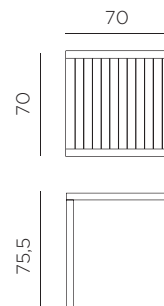

## CUBE 70

design Raffaello Galiotto

9,5

peso prodotto in kg  
weight of product in kg

1  
0,067 m<sup>3</sup>

imballo cartonato - pz e volume in m<sup>3</sup>  
carton packing - pcs and volume in cbm

18 pz

pz su pallet  
pcs on pallet

prodotto da montare  
assembly required

prodotto testato a norma da Catas  
product tested by Catas

**IT** Tavolo impilabile 70x70 cm. Materiale: piano DurelTOP in polipropilene trattato anti-UV, colorato in massa. Gambe in alluminio verniciato. Finitura opaca. Dotato di piedini regolabili. Resina riciclabile. **EN** Stackable table 70x70 cm. Material: DurelTOP in polypropylene with UV additives and uniformly coloured. Legs in coated aluminum. Matt finish. Adjustable height feet. Recyclable resin.

**FR** Table empilable 70x70 cm. Matériau: plateau DurelTOP en polypropylène traité anti-UV et coloré dans la masse. Pieds en aluminium vernis. Effet mat. Vérins de réglage. Résine recyclable. **DE** Stapelbarer Tisch 70x70 cm. Material: DurelTOP Tischplatte aus UV-beständigem Polypropylen, voll durchgefärbt. Beine aus epoxiertem Aluminium. Matt-Effekt. Höhenverstellbaren Füßen. Recyclebarer Kunststoff.