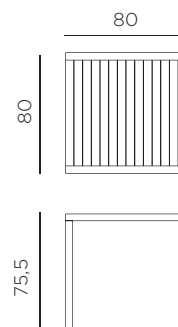

pz su pallet  
pcs on pallet

prodotto da montare  
assembly required

prodotto testato a norma da Catas  
product tested by Catas

**IT** Tavolo impilabile 70x70 cm. Materiale: piano DurelTOP in polipropilene trattato anti-UV, colorato in massa. Gambe in alluminio verniciato. Finitura opaca. Dotato di piedini regolabili. Resina riciclabile. **EN** Stackable table 70x70 cm. Material: DurelTOP in polypropylene with UV additives and uniformly coloured. Legs in coated aluminum. Matt finish. Adjustable height feet. Recyclable resin.

**FR** Table empilable 70x70 cm. Matériau: plateau DurelTOP en polypropylène traité anti-UV et coloré dans la masse. Pieds en aluminium vernis. Effet mat. Vérins de réglage. Résine recyclable. **DE** Stapelbarer Tisch 70x70 cm. Material: DurelTOP Tischplatte aus UV-beständigem Polypropylen, voll durchgefärbt. Beine aus epoxiertem Aluminium. Matt-Effekt. Höhenverstellbaren Füßen. Recyclebarer Kunststoff.

## CUBE 80

design Raffaello Galiotto

11,5

peso prodotto in kg  
weight of product in kg

1  
0,088 m<sup>3</sup>

imballo cartonato - pz e volume in m<sup>3</sup>  
carton packing - pcs and volume in cbm

18 pz

pz su pallet  
pcs on pallet

prodotto da montare  
assembly required

prodotto testato a norma da Catas  
product tested by Catas

**IT** Tavolo impilabile 80X80 cm. Materiale: piano DurelTOP in polipropilene trattato anti-UV, colorato in massa. Gambe in alluminio verniciato. Finitura opaca. Dotato di piedini regolabili. Resina riciclabile. **EN** Stackable table 80X80 cm. Material: DurelTOP in polypropylene with UV additives and uniformly coloured. Legs in coated aluminum. Matt finish. Adjustable height feet. Recyclable resin.