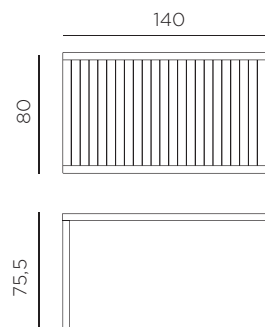

CUBE 140X80

design Raffaello Galiotto

16,9

peso prodotto in kg
weight of product in kg

1
0,162 m³

imballo cartonato - pz e volume in m³
carton packing - pcs and volume in cbm

16 pz

pz su pallet
pcs on pallet

prodotto da montare
assembly required

prodotto testato a norma da Catas
product tested by Catas

IT Tavolo impilabile 140X80 cm. Materiale: piano DurelTOP in polipropilene trattato anti-UV, colorato in massa. Gambe in alluminio verniciato. Finitura opaca. Dotato di piedini regolabili. Resina riciclabile. **EN** Stackable table 140X80 cm. Material: Durel- TOP in polypropylene with UV additives and uni- formly coloured. Legs in coated aluminum. Matt finish. Adjustable height feet. Recyclable resin.

FR Table empilable 140X80 cm. Matériau: plateau DurelTOP en polypropylène traité anti-UV et coloré dans la masse. Pieds en aluminium vernis. Effet mat. Vérins de réglage. Résine recyclable. **DE** Stapelbarer Tisch 140X80 cm. Material: DurelTOP Tischplatte aus UV-beständigem Polypropylen, voll durchgefärbt. Beine aus epoxiertem Aluminium. Matt-Effekt. Höhenverstellbaren Füßen. Recyclebarer Kunststoff.

ES Mesa apilable 140X80 cm. Material: tablero DurelTOP en polipropileno tratado anti UV y teñido en masa. Patas en aluminio pintado. Efecto mate. Tacos Regulables. Resina reciclable. **PT** Mesa empilhável 140X80 cm. Material: tampo DurelTOP em polipropileno com tratamento anti-UV colorido na totalidade. Pernas em alumínio pintado. Acabamento fosco. Pés ajustáveis. Resina reciclável.

* Posizionare in zona d'ombra - Position in shaded areas - Placer dans des zones ombragées - In schattigen Bereichen aufstellen - Colocar en zonas de sombra - Posicionar em zonas de sombra