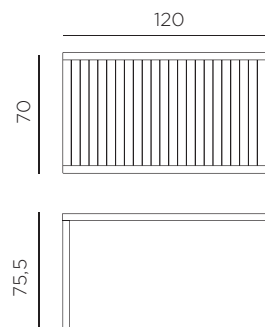

CUBE 120X70

design Raffaello Galiotto

13,3

peso prodotto in kg
weight of product in kg

1
0,129 m³

imballo cartonato - pz e volume in m³
carton packing - pcs and volume in cbm

16 pz

pz su pallet
pcs on pallet

prodotto da montare
assembly required

prodotto testato a norma da Catas
product tested by Catas

IT Tavolo impilabile 120X70 cm. Materiale: piano DurelTOP in polipropilene trattato anti-UV, colorato in massa. Gambe in alluminio verniciato. Finitura opaca. Dotato di piedini regolabili. Resina riciclabile. **EN** Stackable table 120X70 cm. Material: Durel- TOP in polypropylene with UV additives and uni- formly coloured. Legs in coated aluminum. Matt finish. Adjustable height feet. Recyclable resin.

FR Table empilable 120X70 cm. Matériau: plateau DurelTOP en polypropylène traité anti-UV et coloré dans la masse. Pieds en aluminium vernis. Effet mat. Vérins de réglage. Résine recyclable. **DE** Stapelbarer Tisch 120X70 cm. Material: Durel-TOP Tischplatte aus UV-beständigem Polypropylen, voll durchgefärbt. Beine aus epoxiertem Aluminium. Matt-Effekt. Höhenverstellbaren Füßen. Recyclebarer Kunststoff.

ES Mesa apilable 120X70 cm. Material: tablero DurelTOP en polipropileno tratado anti UV y teñido en masa. Patas en aluminio pintado. Efecto mate. Tacos Regulables. Resina reciclable. **PT** Mesa empilhável 120X70 cm. Material: tampo DurelTOP em polipropileno com tratamento anti-UV colorido na totalidade. Pernas em alumínio pintado. Acabamento fosco. Pés ajustáveis. Resina reciclável.

* Posizionare in zona d'ombra - Position in shaded areas - Placer dans des zones ombragées - In schattigen Bereichen aufstellen - Colocar en zonas de sombra - Posicionar em zonas de sombra