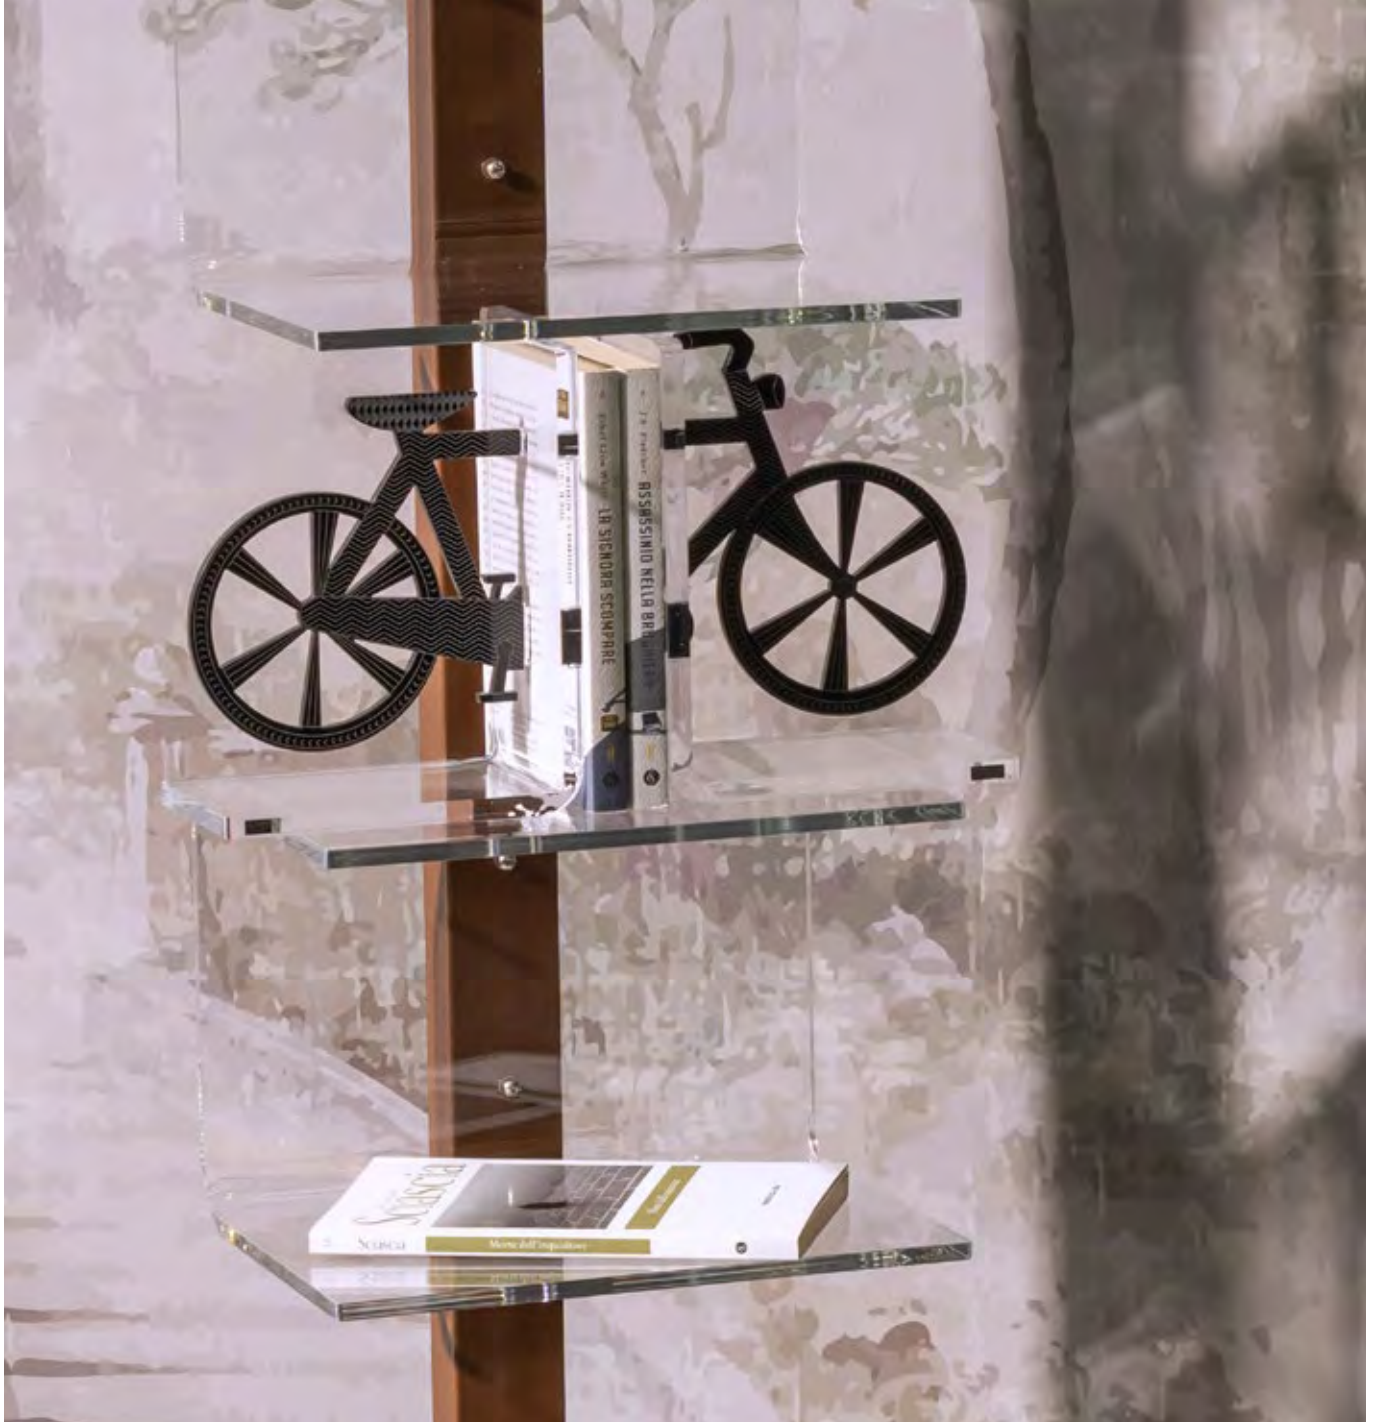

VARIANTI:

10

79

BICICLETTA | 04327

COPPIA DI REGGILIBRO
31 x 10 x 20 h cm

CENT'ANNI
CONTRIBUTORI
Il contesto

SCIASCIA
La storia e il capitolo

ALESSANDRO MAGNO