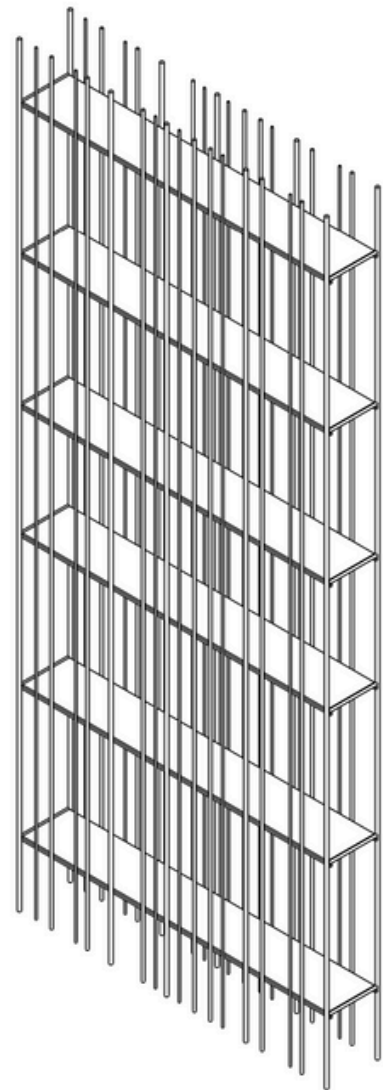

## METRICA A

## Libreria | Bookcase

Designer:  
Anno | Year:  
Materiali | Materials:

Ctrlzak  
2017  
Struttura in metallo verniciato con ripiani in vetro | Painted metal structure with glass shelves

PIANTA | PLAN

FRONTE | FRONT

## METRICA WALL A

FRONTE | FRONT

spazio interno  
interior space

- A- 2,4
- B- 2
- C- 4,5
- D- 3,4