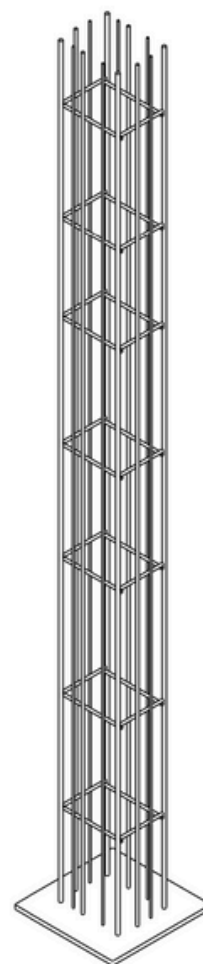

PIANTA | PLAN

FRONTE | FRONT

## Libreria | Bookcase

Designer:  
Anno | Year:  
Materiali | Materials:

Ctrlzak  
2017  
Struttura in metallo verniciato con ripiani in vetro | Painted metal structure with glass shelves

PIANTA | PLAN

FRONTE | FRONT

## Libreria | Bookcase

Designer:

Ctrlzak

Anno | Year:

2017

Materiali | Materials:

Struttura in metallo verniciato con ripiani in vetro | Painted metal structure with glass shelves

PIANTA | PLAN

FRONTE | FRONT

spazio interno  
interior space

- A- 2,4
- B- 2
- C- 4,5
- D- 3,4