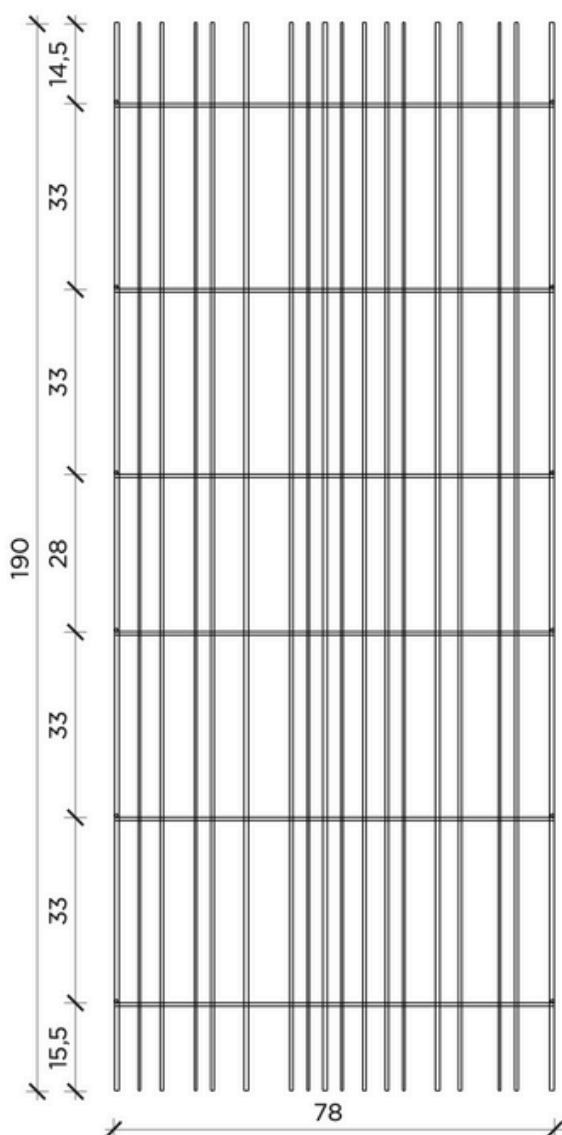

## METRICA A

## METRICA WALL A

FRONTE | FRONT

spazio interno  
interior space

- A- 2,4
- B- 2
- C- 4,5
- D- 3,4