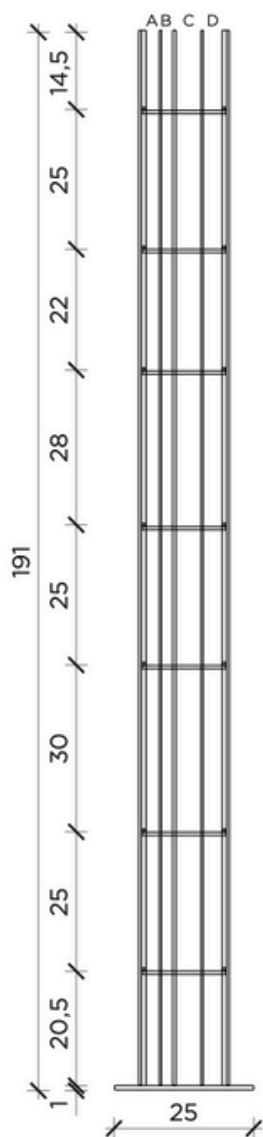

## METRICA WALL A

## Libreria | Bookcase

Designer:

Ctrlzak

Anno | Year:

2017

Materiali | Materials:

Struttura in metallo verniciato con ripiani in vetro | Painted metal structure with glass shelves

PIANTA | PLAN

FRONTE | FRONT

spazio interno  
interior space

- A- 2,4
- B- 2
- C- 4,5
- D- 3,4

## METRICA TOWER