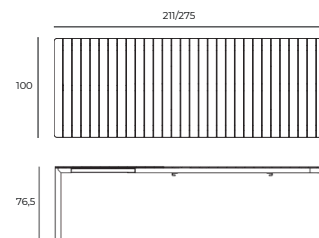

TEVERE 210 EXT.

design Raffaello Galiotto

Ref. 496

- 53 peso prodotto in kg
  weight of product in kg
- 1 0,391 m3 imballo cartonato - pz e volume in m3
  carton packing - pcs and volume in cbm
- 12 pz pz su pallet
  pcs on pallet
- prodotto da montare
  assembly required
- prodotto testato a norma da Catas
  product tested by Catas

IT Tavolo allungabile. 211-275 x 100 x 76,5h cm. Materiale: piano in polipropilene fiberglass* trattato anti-UV e colorato in massa. Struttura in alluminio verniciato. Finitura opaca. Dotato di piedini regolabili. Resina riciclabile. EN Extensible table. 211-275 x 100 x 76,5h cm. Material: top in uniformly colored fiberglass polypropylene resins* with UV additives. Frame in coated aluminum. Matt finish. Adjustable height feet. Recyclable resin.

FR Table extensible. 211-275 x 100 x 76,5h cm. Matériau: plateau en polypropylène fiberglass* traité anti-UV et coloré dans la masse. Structure en aluminium vernis. Effet mat. Vérins de réglage. Résine recyclable. DE Verlängerbarer Tisch. 211-275 x 100 x 76,5h cm. Material: Tischplatte aus UV-beständigem fiberglass-Polypropylen*, voll durchgefärbt. Gestell aus epoxiertem Aluminium. Matt-Effekt. Höhenverstellbaren Füßen. Recyclebarer Kunststoff.

ES Mesa extensible. 211-275 x 100 x 76,5h cm. Material: tablero en polipropileno fiberglass* tratado anti-UV y teñido en masa. Estructura en aluminio pintado. Efecto mate. Tacos regulables. Resina reciclable.

PT Mesa extensível. 211-275 x 100 x 76,5h cm. Material: tampo em polipropileno fiberglass* com tratamento anti-UV colorido na totalidade. Estrutura em alumínio pintado. Acabamento fosco. Pés ajustáveis. Resina reciclável.