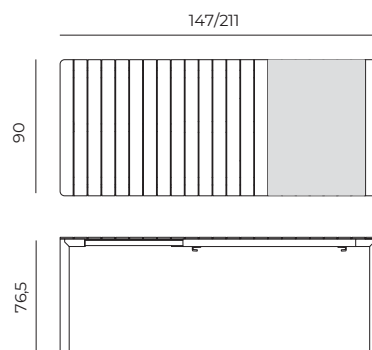

TEVERE 147 EXT.

design Raffaello Galiotto

Ref. 494

-  38 peso prodotto in kg
weight of product in kg
-  1 0,228 m³ imballo cartonato - pz e volume in m³
carton packing - pcs and volume in cbm
-  12 pz pz su pallet
pcs on pallet
-  prodotto da montare
assembly required

IT Tavolo allungabile. 147-211 x 90 x 76,5h cm. Materiale: piano in polipropilene fiberglass* trattato anti-UV e colorato in massa. Struttura in alluminio verniciato. Finitura opaca. Dotato di piedini regolabili. Resina riciclabile. EN Extensible table. 147-211 x 90 x 76,5h cm. Material: top in uniformly colored fiberglass polypropylene resins* with UV additives. Frame in coated aluminum. Matt finish. Adjustable height feet. Recyclable resin.

FR Table extensible. 147-211 x 90 x 76,5h cm. Matériau: plateau en polypropylène fiberglass* traité anti-UV et coloré dans la masse. Structure en aluminium vernis. Effet mat. Vérins de réglage. DE Verlängerbarer Tisch. 147-211 x 90 x 76,5h cm. Material: Tischplatte aus UV-beständigem fiberglass-Polypropylen*, voll durchgefärbt. Gestell aus epoxiertem Aluminium. Matt-Effekt. Höhenverstellbaren Füßen. Recyclebarer Kunststoff.

ES Mesa extensible. 147-211 x 90 x 76,5h cm. Material: tablero en polipropileno fiberglass* tratado anti-UV y teñido en masa. Estructura en aluminio pintado. Efecto mate. Tacos regulables. Resina reciclable. PT Mesa extensível. 147-211 x 90 x 76,5h cm. Material: tampo em polipropileno fiberglass* com tratamento anti-UV colorido na totalidade. Estrutura em alumínio pintado. Acabamento fosco. Pés ajustáveis. Resina reciclável.