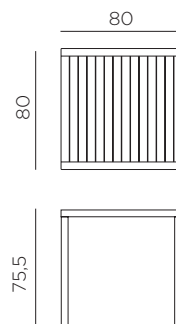

Ref. 480

11,5

peso prodotto in kg
weight of product in kg

1
0,088 m³

imballo cartonato - pz e volume in m³
carton packing - pcs and volume in cbm

18 pz

pz su pallet
pcs on pallet

prodotto da montare
assembly required

prodotto testato a norma da Catas
product tested by Catas

IT Tavolo impilabile 80X80 cm. Materiale: piano DurelTOP in polipropilene trattato anti-UV, colorato in massa. Gambe in alluminio verniciato. Finitura opaca. Dotato di piedini regolabili. Resina riciclabile.

EN Stackable table 80X80 cm. Material: DurelTOP in polypropylene with UV additives and uniformly coloured. Legs in coated aluminum. Matt finish. Adjustable height feet. Recyclable resin.

FR Table empilable 80X80 cm. Matériau: plateau DurelTOP en polypropylène traité anti-UV et coloré dans la masse. Pieds en aluminium vernis. Effet mat. Vérins de réglage. Résine recyclable.

DE Stapelbarer Tisch 80X80 cm. Material: DurelTOP Tischplatte aus UV-beständigem Polypropylen, voll durchgefärbt. Beine aus epoxiertem Aluminium. Matt-Effekt. Höhenverstellbaren Füßen. Recyclebarer Kunststoff.

ES Mesa apilable 80X80 cm. Material: tablero DurelTOP en polipropileno tratado anti UV y teñido en masa. Patas en aluminio pintado. Efecto mate. Tacos Regulables. Resina reciclable.

PT Mesa empilhável 80X80 cm. Material: tampo DurelTOP em polipropileno com tratamento anti-UV colorido na totalidade. Pernas em alumínio pintado. Acabamento fosco. Pés ajustáveis. Resina reciclável.