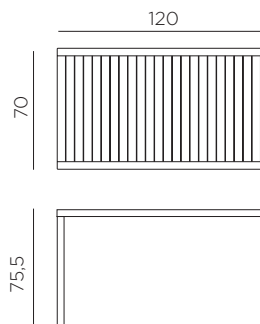

Ref. 476

13,3

peso prodotto in kg
weight of product in kg

1

0,129 m³

imballo cartonato - pz e volume in m³
carton packing - pcs and volume in cbm

16 pz

pz su pallet
pcs on pallet

prodotto da montare
assembly required

prodotto testato a norma da Catas
product tested by Catas

IT Tavolo impilabile 120X70 cm. Materiale: piano DurelTOP in polipropilene trattato anti-UV, colorato in massa. Gambe in alluminio verniciato. Finitura opaca. Dotato di piedini regolabili. Resina riciclabile.

EN Stackable table 120X70 cm. Material: DurelTOP in polypropylene with UV additives and uniformly coloured. Legs in coated aluminum. Matt finish. Adjustable height feet. Recyclable resin.

FR Table empilable 120X70 cm. Matériau: plateau DurelTOP en polypropylène traité anti-UV et coloré dans la masse. Pieds en aluminium vernis. Effet mat. Vérins de réglage. Résine recyclable.

DE Stapelbarer Tisch 120X70 cm. Material: DurelTOP Tischplatte aus UV-beständigem Polypropylen, voll durchgefärbt. Beine aus epoxiertem Aluminium. Matt-Effekt. Höhenverstellbaren Füßen. Recyclebarer Kunststoff.

ES Mesa apilable 120X70 cm. Material: tablero DurelTOP en polipropileno tratado anti UV y teñido en masa. Patas en aluminio pintado. Efecto mate. Tacos Regulables. Resina reciclable.

PT Mesa empilhável 120X70 cm. Material: tampo DurelTOP em polipropileno com tratamento anti-UV colorido na totalidade. Pernas em alumínio pintado. Acabamento fosco. Pés ajustáveis. Resina reciclável.

* Posizionare in zona d'ombra - Position in shaded areas - Placer dans des zones ombragées - In schattigen Bereichen aufstellen - Colocar en zonas de sombra - Posicionar em zonas de sombra