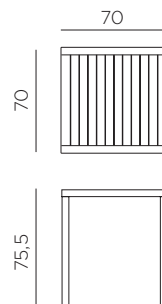

## Ref. 478

9,5

peso prodotto in kg  
weight of product in kg

1  
0,067 m<sup>3</sup>

imballo cartonato - pz e volume in m<sup>3</sup>  
carton packing - pcs and volume in cbm

18 pz

pz su pallet  
pcs on pallet

prodotto da montare  
assembly required

prodotto testato a norma da Catas  
product tested by Catas

**IT** Tavolo impilabile 70x70 cm. Materiale: piano DurelTOP in polipropilene trattato anti-UV, colorato in massa. Gambe in alluminio verniciato. Finitura opaca. Dotato di piedini regolabili. Resina riciclabile.