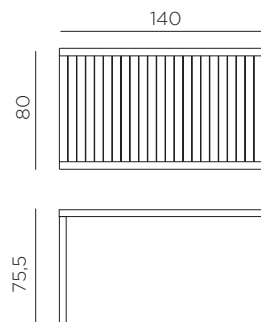

CUBE 140X80

design Raffaello Galiotto

Ref. 477

16,9

peso prodotto in kg
weight of product in kg

1
0,162 m³

imballo cartonato - pz e volume in m³
carton packing - pcs and volume in cbm

16 pz

pz su pallet
pcs on pallet

prodotto da montare
assembly required

prodotto testato a norma da Catas
product tested by Catas

IT Tavolo impilabile 140X80 cm. Materiale: piano DurelTOP in polipropilene trattato anti-UV, colorato in massa. Gambe in alluminio verniciato. Finitura opaca. Dotato di piedini regolabili. Resina riciclabile.

FR Table empilable 140X80 cm. Matériau: plateau DurelTOP en polypropylène traité anti-UV et coloré dans la masse. Pieds en aluminium vernis. Effet mat. Vérins de réglage. Résine recyclable.

ES Mesa apilable 140X80 cm. Material: tablero DurelTOP en polipropileno tratado anti UV y teñido en masa. Patas en aluminio pintado. Efecto mate. Tacos Regulables. Resina reciclable.

EN Stackable table 140X80 cm. Material: DurelTOP in polypropylene with UV additives and uniformly coloured. Legs in coated aluminum. Matt finish. Adjustable height feet. Recyclable resin.

DE Stapelbarer Tisch 140X80 cm. Material: DurelTOP Tischplatte aus UV-beständigem Polypropylen, voll durchgefärbt. Beine aus epoxiertem Aluminium. Matt-Effekt. Höhenverstellbaren Füßen. Recyclebarer Kunststoff.

PT Mesa empilhável 140X80 cm. Material: tampo DurelTOP em polipropileno com tratamento anti-UV colorido na totalidade. Pernas em alumínio pintado. Acabamento fosco. Pés ajustáveis. Resina reciclável.

BIANCO
vern. bianco
47753.00.000

ANTRACITE *
vern. antracite
47752.02.000

TORTORA
vern. tortora
47759.10.000

TABACCO *
vern. tabacco
47767.53.000