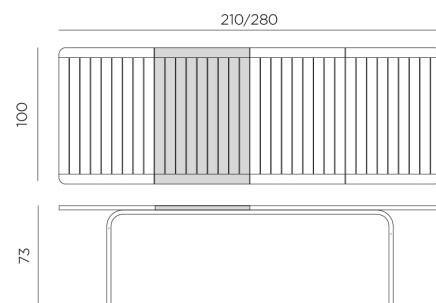

ALLORO 210 EXTENSIBLE

design Raffaello Galiotto

Ref. 428

- 44,5 peso prodotto in kg
  weight of product in kg
- 1 imballo cartonato - pz e volume in m³
  0,208 m³ carton packing - pcs and volume in cbm
- 13 pz pz su pallet
  pcs on pallet
- prodotto da montare
  assembly required
- prodotto testato a norma da Catas
  product tested by Catas

IT Tavolo allungabile. 210-280 x 100 x 73h cm. Materiale: piano DurelTOP in polipropilene trattato anti-UV, colorato in massa. Gambe in alluminio verniciato. Finitura opaca. Dotato di piedini regolabili. Resina riciclabile.

EN Extensible table. 210-280 x 100 x 73h cm. Material: top DurelTOP in polypropylene with UV additives and uniformly coloured. Legs in coated aluminium. Matt finish. Adjustable height feet. Recyclable resin.

FR Table extensible. 210-280 x 100 x 73h cm. Matériau: plateau DurelTOP en polypropylène traité anti-UV et coloré dans la masse. Pieds en aluminium vernis. Effet mat. Vérins de réglage. Résine recyclable.

DE Verlängerbarer Tisch. 210-280 x 100 x 73h cm. Material: DurelTOP Tischplatte aus UV-beständigem Polypropylen, voll durchgefärbt. Beine aus epoxiertem Aluminium. Matt-Effekt. Höhenverstellbaren Füßen. Recyclebarer Kunststoff.

ES Mesa extensible. 210-280 x 100 x 73h cm. Material: tablero DurelTOP en polipropileno tratado anti UV y teñido en masa. Patas en aluminio pintado. Efecto mate. Tacos regulables. Resina reciclable.

PT Mesa extensível. 210-280 x 100 x 73h cm. Material: tampo DurelTOP em polipropileno com tratamento anti-UV colorido na totalidade. Pernas em alumínio pintado. Acabamento fosco. Pés ajustáveis. Resina reciclável.

* Posizionare in zona d'ombra - Position in shaded areas - Placer dans des zones ombragées - In schattigen Bereichen aufstellen - Colocar en zonas de sombra - Posicionar em zonas de sombra