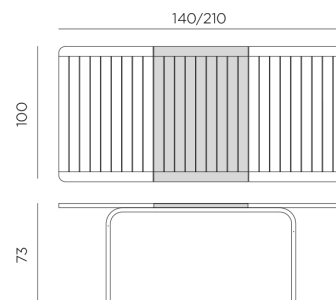

ALLORO 140 EXTENSIBLE

design Raffaello Galiotto

Ref. 427

33,7

peso prodotto in kg
weight of product in kg

1
0,163 m³

imballo cartonato - pz e volume in m³
carton packing - pcs and volume in cbm

18 pz

pz su pallet
pcs on pallet

prodotto da montare
assembly required

prodotto testato a norma da Catas
product tested by Catas

IT Tavolo allungabile. 140 - 210 x 100 x 73h cm. Materiale: piano DurelTOP in polipropilene trattato anti-UV, colorato in massa. Gambe in alluminio verniciato. Finitura opaca. Dotato di piedini regolabili. Resina riciclabile.

EN Extensible table. 140 - 210 x 100 x 73h cm. Material: top DurelTOP in polypropylene with UV additives and uniformly coloured. Legs in coated aluminum. Matt finish. Adjustable height feet. Recyclable resin.

FR Table extensible. 140 - 210 x 100 x 73h cm. Matière: Plateau DurelTOP en polypropylène traité anti-UV et coloré dans la masse. Pieds en aluminium vernis. Effet mat. Vérins de réglage. Résine recyclable.

DE Verlängerbarer Tisch. 140 - 210 x 100 x 73h cm. Material: DurelTOP Tischplatte aus UV-beständigem Polypropylen, voll durchgefärbt. Beine aus epoxiertem Aluminium. Matt-Effekt. Höhenverstellbaren Füßen. Recyclebarer Kunststoff.

ES Mesa extensible. 140 - 210 x 100 x 73h cm. Material: tablero DurelTOP en polipropileno tratado anti UV y teñido en masa. Patas en aluminio pintado. Efecto mate. Tacos regulables. Resina reciclable.

PT Mesa extensível. 140 - 210 x 100 x 73h cm. Material: tampo DurelTOP em polipropileno com tratamento anti-UV colorido na totalidade. Pernas em alumínio pintado. Acabamento fosco. Pés ajustáveis. Resina reciclável.

* Posizionare in zona d'ombra - Position in shaded areas - Placer dans des zones ombragées - In schattigen Bereichen aufstellen - Colocar en zonas de sombra - Posicionar em zonas de sombra