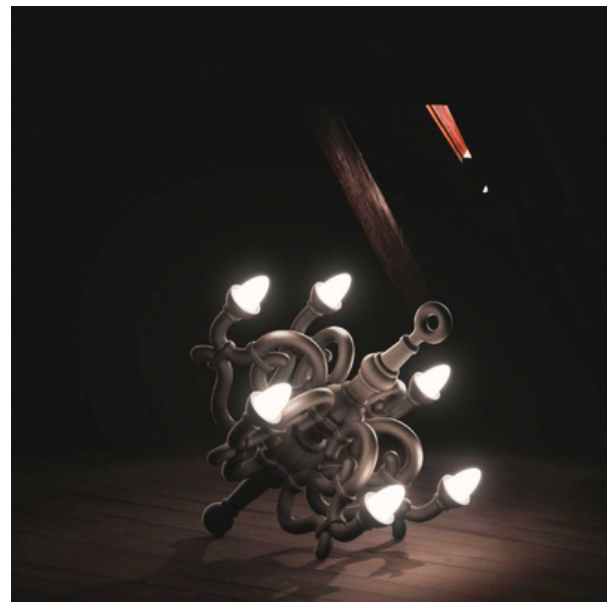

FALLEN CHANDELIER M

design Studio Job

Specs

Light Source: 6x 3W LED

Light Color: white

Dimensions (L - W - H): 90 x 84 x 76 cm

Weight: 4.93 Kg

Cable length: 100

Control: Remote

Battery Autonomy: 6h

Variants

Black

White

Powder Pink

Fallen Chandelier è una lampada da terra, adatta sia per ambienti interni che esterni. Oltre dieci anni fa Studio Job ha creato un indimenticabile installazione d'arte "Fallen Chandeliers", in cui una serie di lampadari fuori scala erano sparsi in un grande campo dove in passato si trovava un palazzo reale. Il palazzo era scomparso e solo i lampadari erano rimasti al loro posto, sull'erba ancora illuminata. Ora Qeeboo trasforma questo progetto artistico in un vero oggetto design. La forma e la superficie vengono rielaborate, influenzate dalle curve classiche di Thonet del XIX secolo, e ne scaturisce un monumentale oggetto realizzato in vetroresina, sia per interni che per esterni, dal potente immaginario espressivo.