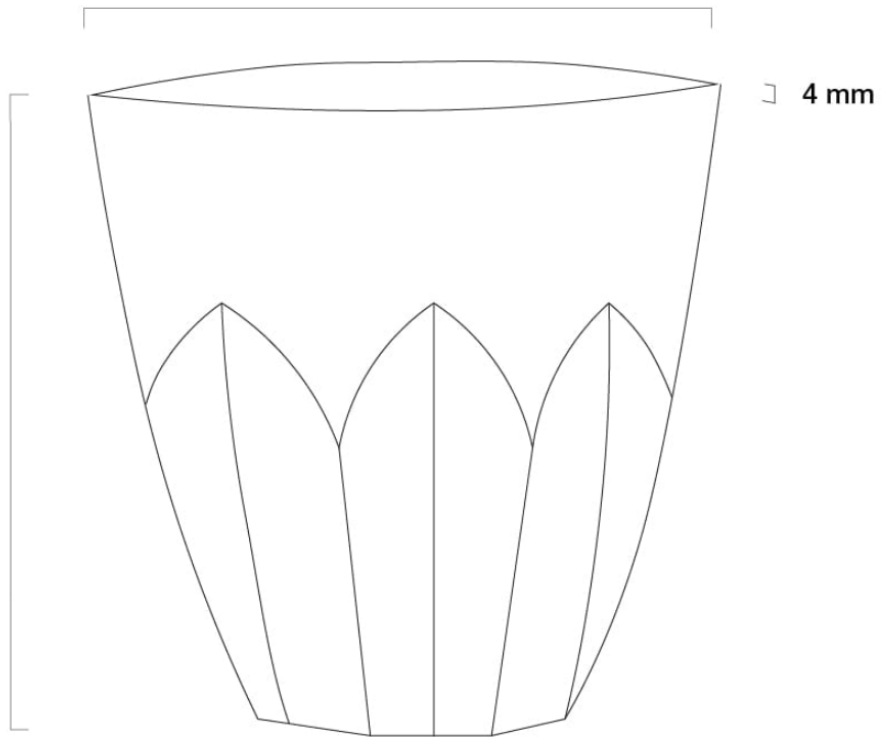

Sono impilabili, in ottica salvaspazio.

DIMENSIONI

larghezza

9,5 cm

altezza

9,5 cm

spessore plexiglass

4 mm

95 mm

4 mm

95 mm