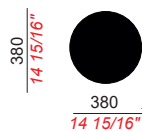

Dimensioni accessori

Certificazioni accessori

OUTDOOR