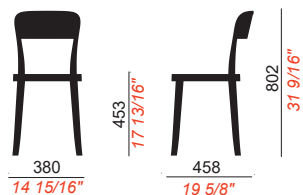

Composizione

Sedia con scocca e base in polipropilene e fibra di vetro, a 4 gambe smontabile.

Impilabile fino a 8 unità a terra.

Certificazioni

OUTDOOR

Dimensioni

Imballi

- Quantità per imballo: **4**
- Misure Imballo: **51x51x97cm**
- Volume Imballo: **0,25 m³**
- Peso imballo: **15,5 Kg**