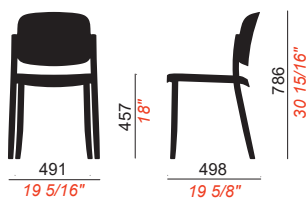

Composizione

Sedia monoscocca in polipropilene con fibra di vetro a 4 gambe.

Impilabile fino a 10 unità a terra e 14 su carrello.

Certificazioni

OUTDOOR

Dimensioni

Imballi

- Quantità per imballo: **4**
- Misure Imballo: **67x50x96cm**
- Volume Imballo: **0,32 m³**
- Peso imballo: **19 Kg**