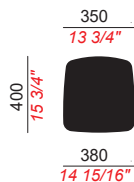

Dimensioni accessori

Certificazioni accessori

OUTDOOR