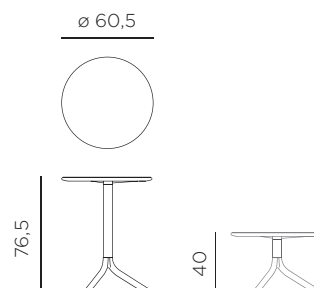

SPRITZ

design Raffaello Galio

	4,3	peso prodotto in kg weight of product in kg
	1 0,145 m ³	imballo cartonato - pz e volume in m ³ carton packing - pcs and volume in cbm
	24 pz	pz su pallet pcs on pallet
		prodotto da montare assembly required

IT Tavolo con gamba centrale a 3 razze. Materiale: polipropilene fiberglass trattato anti-UV e colorato in massa. Smontabile. Finitura opaca. Dotato di piedini antiscivolo. Possibilità di doppia altezza: 40 cm / 76,5 cm. Resina riciclabile. **EN** Table with center column and 3 spokes. Material: uniformly colored fiberglass polypropylene resins with UV additives. Demountable. Matt finish. With non-slip feet. Double height option: 40 cm / 76,5 cm. Recyclable resin.

FR Table avec pied central à 3 branches. Matériau: polypropylène fiberglass traité anti-UV et coloré dans la masse. Démontable. Effet mat. Avec patins anti-dérapants. Option de double hauteur: 40 cm / 76,5 cm. Résine recyclable. **DE** Tisch mit zentraler Säule und 3 Speichen. Material: UV-beständigem fiberglass-Polypropylen, voll durchgefärbt. Demontierbar. Matt-Effekt. Mit rutschfesten Fußkappen. Optional : Doppelte Höhe 40 cm / 76,5 cm. Recyclebarer Kunststoff.

ES Mesa con pie central de 3 radios. Material: polipropileno fiberglass tratado anti-UV y teñido en masa. Desmontable. Efecto mate. Con tapones antideslizantes. Opción de doble altura: 40 cm / 76,5 cm. Resina reciclable. **PT** Mesa com coluna central e 3 raios. Material: polipropileno fiberglass com tratamento anti-UV colorido na totalidade. Destacável. Aca- bamento fosco. Com pés antiderrapantes. Opção de dupla altura: 40 cm / 76,5 cm. Resina reciclá- vel.