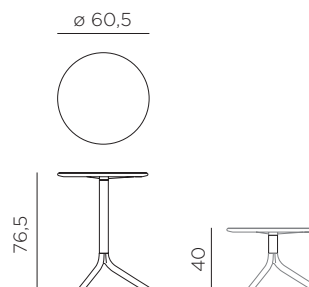

Ref. 058

	4,3	peso prodotto in kg weight of product in kg
	1 0,145 m³	imballo cartonato - pz e volume in m³ carton packing - pcs and volume in cbm
	24 pz	pz su pallet pcs on pallet
		prodotto da montare assembly required

IT Tavolo con gamba centrale a 3 razze. Materiale: polipropilene fiberglass trattato anti-UV e colorato in massa. Smontabile. Finitura opaca. Dotato di piedini antiscivolo. Possibilità di doppia altezza: 40 cm / 76,5 cm. Resina riciclabile.

EN Table with center column and 3 spokes. Material: uniformly colored fiberglass polypropylene resins with UV additives. Demountable. Matt finish. With non-slip feet. Double height option: 40 cm / 76,5 cm. Recyclable resin.

FR Table avec pied central à 3 branches. Matériau: polypropylène fiberglass traité anti-UV et coloré dans la masse. Démontable. Effet mat. Avec patins anti-dérapants. Option de double hauteur: 40 cm / 76,5 cm. Résine recyclable.

DE Tisch mit zentraler Säule und 3 Speichen. Material: UV-beständigem fiberglass-Polypropylen, voll durchgefärbt. Demontierbar. Matt-Effekt. Mit rutschfesten Fußkappen. Optional: Doppelte Höhe 40 cm / 76,5 cm. Recyclebarer Kunststoff.

ES Mesa con pie central de 3 radios. Material: polipropileno fiberglass tratado anti-UV y teñido en masa. Desmontable. Efecto mate. Con tapones antideslizantes. Opción de doble altura: 40 cm / 76,5 cm. Resina reciclable.

PT Mesa com coluna central e 3 raios. Material: polipropileno fiberglass com tratamento anti-UV colorido na totalidade. Destacável. Acabamento fosco. Com pés antiderrapantes. Opção de dupla altura: 40 cm / 76,5 cm. Resina reciclável.

* Il prodotto non deve essere immerso nell'acqua. La base presenta all'interno una componente in metallo. - The product must not be immersed in water. The base has a metal component inside. - Le produit ne doit pas être immergé dans l'eau. La base a une composante en métal à l'intérieur. - Das Produkt sollte nicht in Wasser getaucht werden. Die Gestell enthält eine Metallkomponente. - El producto no debe ser sumergido en agua. La base tiene un componente metálico en su interior. - O produto não deve ser imerso em água. A base tem um componente de metal dentro.