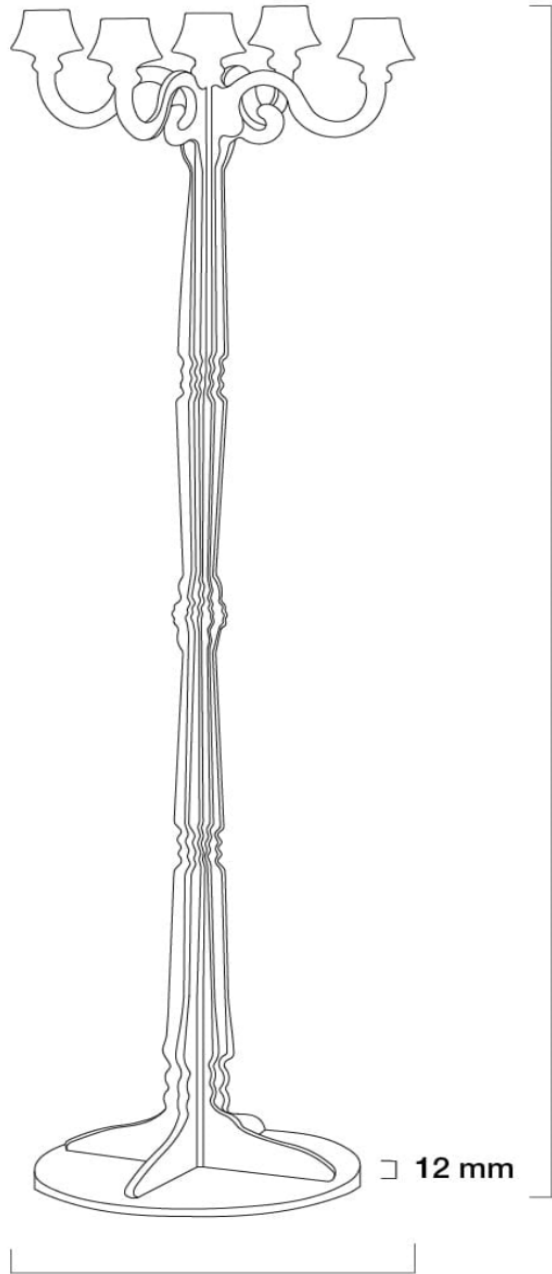

PlastARII

Il candelabro Libery è un finissimo complemento di arredo, che unisce lo stile dei primi del '900 con la modernità delle forme e dei materiali.

Può essere posizionato in tanti contesti differenti senza mai stonare.

DIMENSIONI E PESO

lunghezza
40 cm

profondità
40 cm

altezza
121 cm

spessore plexiglass
12mm

121 cm

12 mm

40 cm