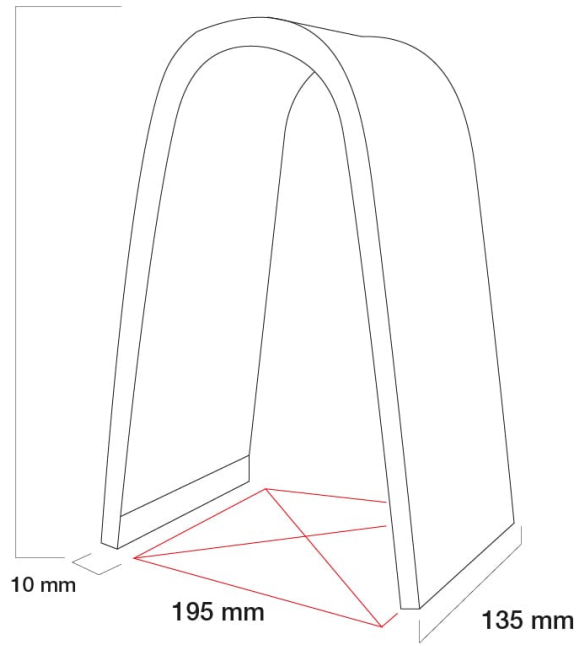

Adatta per comodini, scrivanie o ingressi.

L'illuminazione è basata sulla tecnologia a Led.

DIMENSIONI

lunghezza
13,5 cm

profondità
19,5 cm

altezza
28 cm

spessore plexiglass
10 mm

lunghezza cavo abbinato
150 cm

150 cm

280 mm

10 mm

195 mm

135 mm