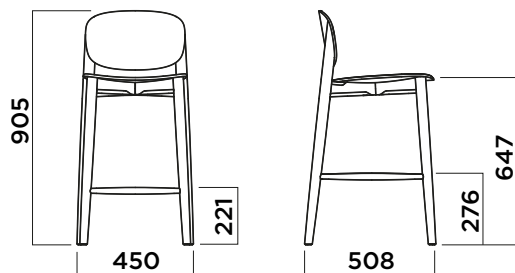

**HARMO kitchen stool**  
5015-KSTW  
Design BrogliatoTraverso

**FRAME**  
TELAIO  
FRAME

Frame on natural ash, stained ash.  
Telaio in frassino naturale, frassino tinto  
Bastidor de fresno natural, fresno teñido