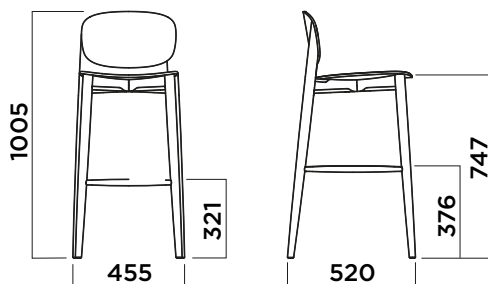

## HARMO bar stool upholstered

5015-BSTT

Design BrogliatoTraverso