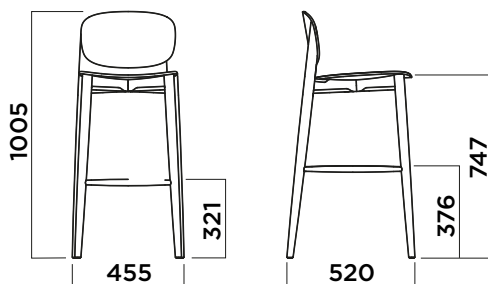

## HARMO bar stool

5015-BSTW

Design BrogliatoTraverso