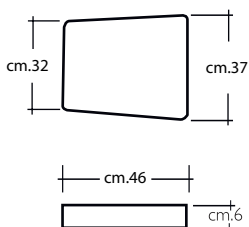

TESSUTI E COLORI FABRICS AND COLOURS

TESSUTO / FABRIC	VELLUTINO / VELVET	TRAMATO / WOVEN	COTONE PANAMA / COTTON PANAMA
25 grigio classico classic grey	01 cammello camel	03 magenta magenta	11 sabbia sand
		12 arancio orange	13 verde cedro lime green
			21 ecru ecru

Imballo Packing	2 pezzi 2 pieces	Peso unitario Unit weight	Kg 0,500	Misure imballo Packing sizes	49x40,5x12 cm

Art. 1500