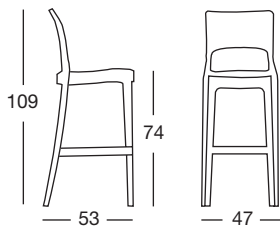

SGABELLO ISY ANTISHOCK

Design Roberto Semprini

Sgabello con struttura in policarbonato. Riciclabile.
 Coordinabile con la seduta Isy Antishock.
 Per uso interno/esterno.
 Impilabile fino a sei pezzi.

*Barstool with recyclable polycarbonate frame.
 Combines with Isy Antishock chair.
 For indoor/outdoor use.
 Stackable up to six pieces.*

COLORI COLOURS

100

trasparente
 transparent

183

trasparente fumé
 translucent smoked

Art. 2353

Imballo Packing	2 pezzi 2 pieces
Peso unitario Unit weight	Kg 5,300
Misure imballo Packing sizes	66,5x49,5x118 cm

Imballo Packing	2 pezzi 2 pieces	Peso unitario Unit weight	Kg 0,500	Misure imballo Packing sizes	49x40,5x12 cm
--------------------	---------------------	------------------------------	----------	---------------------------------	---------------