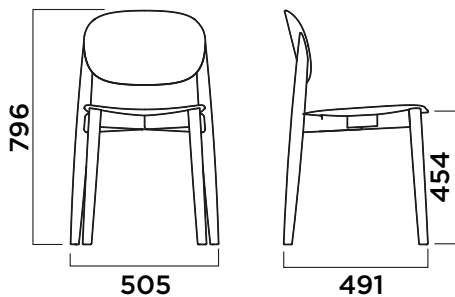

HARMO chair

5015-4LGW

Design BrogliatoTraverso

FRAME

TELAIO

FRAME

Frame on natural ash, stained ash.

Telaio in frassino naturale, frassino tinto