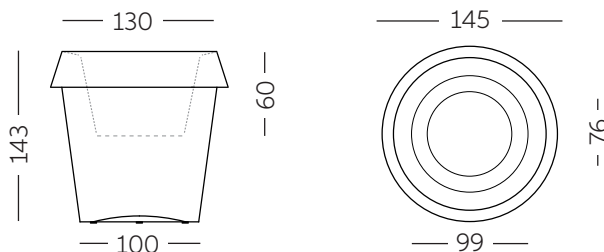

BIG GIÒ

Design
Giò Colonna Romano

CAPACITY: 200L

PRODUCT	Category: Categoria: Catégorie:	Pot Vaso Vase	PACKAGING	Packaging dimensions: Dimensioni imballaggio: Dimensions emballage:	150 x 150 x 148 cm
	Years of production: Anno di produzione: Année de production:	2004		Packaging volume: Volume Imballaggio: Volume emballage:	3,6 m ³
	Materials: Materiali: Matériaux:	Polyethylene Polietilene Polyéthylène		Total weight: Peso totale: Poids total:	60 Kg
	Dimensions: Dimensioni: Dimensions:	Ø 145 x h 143 cm		No. of cartons: Nr. di imballi: N°. de cartons:	1
	Weight: Peso: Poids:	55 Kg		Notes: Note: Notes:	no box packing. nessun imballaggio in scatola. pas de carton d'emballage.

* Dimensions in centimeters

STANDARD

CODE CODICE CODE	SD SFC130	
TECHNICAL INFO INFO TECNICHE INFOS TECHNIQUES		
COLOURS COLORI COULEURS	STANDARD COLOURS	
		
NOTES NOTE NOTES		

LIGHTING / LUMINOSO / LUMINEUSE

CODE CODICE CODE	LP SFC130	     		
TECHNICAL INFO INFO TECNICHE INFOS TECHNIQUES	Lighting system: Sistema di illuminazione: Système d'éclairage:	Fluorescent bulb Lampadina fluorescente Ampoule fluorescente	1 x 65W - E27 - XL Size	Not included Non incluso Non inclus
	Wiring: Cablaggio: Câblage:	Black cable Cavo nero Câble noir		Length: 3 m Lunghezza: 3 m Longueur: 3 m
	Entrance dimensions: Dimensioni ingresso: Dimensions de l'entrée:	Ø 170 mm	Accessory on request: Accessorio su richiesta: Accessoire sur demande:	
COLOURS COLORI COULEURS	LIGHTING COLOURS			
				
NOTES NOTE NOTES				