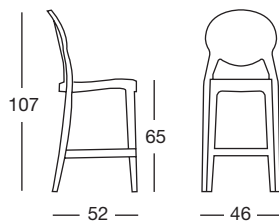

Per Sgabello Igloo è disponibile il cuscino Art. 1500
For Igloo Barstool is available the cushion Art. 1500

Art. 2358

Imballo Packing	2 pezzi 2 pieces
Peso unitario Unit weight	Kg 5,500
Misure imballo Packing sizes	65,5x49,5x124 cm

SGABELLO IGLOO h.65

Design Luisa Battaglia

Sgabello con struttura in policarbonato. Riciclabile.
Coordinabile con le sedute Igloo e Igloo chair.
Per uso interno/esterno.

*Barstool with recyclable polycarbonate frame.
Combines with Igloo armchair and Igloo chair.
For indoor/outdoor use.*

COLORI COLOURS

100
trasparente
transparent

183
trasparente
fumé
translucent
smoked

Per Sgabello Igloo è disponibile il cuscino Art. 1500
For Igloo Barstool is available the cushion Art. 1500

Art. 2359

Imballo Packing	2 pezzi 2 pieces
Peso unitario Unit weight	Kg 5,300
Misure imballo Packing sizes	65x50x115 cm