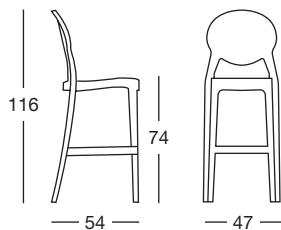

SGABELLO IGLOO h.75

Design Luisa Battaglia

Sgabello con struttura in policarbonato. Riciclabile.
Coordinabile con le sedute Igloo e Igloo chair.
Per uso interno/esterno.

*Barstool with recyclable polycarbonate frame.
Combines with Igloo armchair and Igloo chair.
For indoor/outdoor use.*

Per Sgabello Igloo è disponibile il cuscino Art. 1500
For Igloo Barstool is available the cushion Art. 1500

Art. 2358

Imballo Packing	2 pezzi 2 pieces
Peso unitario Unit weight	Kg 5,500
Misure imballo Packing sizes	65,5x49,5x124 cm