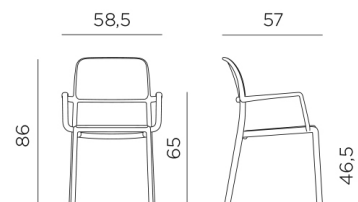

RIVA

design Raffaello Galiotto

Ref. 246

4,6

peso prodotto in kg
weight of product in kg

6
0,523 m³

imballo cartonato - pz e volume in m³
carton packing - pcs and volume in cbm

24 pz

pz su pallet
pcs on pallet

6 pz

impilabile
stackable

prodotto testato a norma da Catas
product tested by Catas

IT Sedia monoblocco con braccioli. Materiale: polipropilene fiberglass trattato anti-UV e colorato in massa. Finitura opaca. Dotata di piedini antiscivolo. Resina riciclabile.