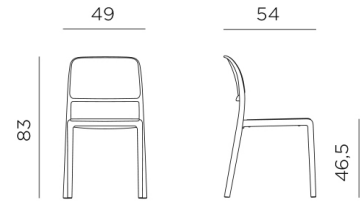

## Ref. 247

 4	peso prodotto in kg weight of product in kg
 6 0,423 m <sup>3</sup>	imballo cartonato - pz e volume in m <sup>3</sup> carton packing - pcs and volume in cbm
 24 pz	pz su pallet pcs on pallet
 6 pz	impilabile stackable
	prodotto testato a norma da Catas product tested by Catas