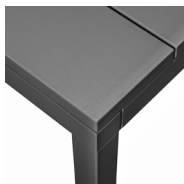

ANTRACITE *
vern. antracite
48252.02.000