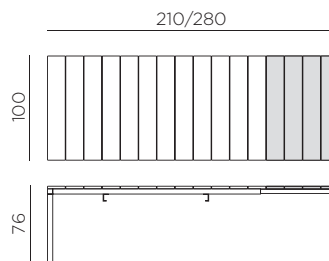

Ref. 482

- 49 peso prodotto in kg
  weight of product in kg
- 1 0,329 m³ imballo cartonato - pz e volume in m³
  carton packing - pcs and volume in cbm
- 12 pz pz su pallet
  pcs on pallet
- prodotto da montare
  assembly required
- **TESTED** prodotto testato a norma
  product tested

IT Tavolo allungabile. 210 - 280 x 100 x 76h cm. Materiale: piano DurelTOP in polipropilene trattato anti-UV, colorato in massa. Gambe in alluminio verniciato. Finitura opaca. Dotato di piedini regolabili. Resina riciclabile.

EN Extensible table. 210 - 280 x 100 x 76h cm. Material: top DurelTOP in polypropylene with UV additives and uniformly coloured. Legs in coated aluminum. Matt finish. Adjustable height feet. Recyclable resin.

FR Table extensible. 210 - 280 x 100 x 76h cm. Matériau: plateau DurelTOP en polypropylène traité anti-UV et coloré dans la masse. Pieds en aluminium vernis. Effet mat. Vérins de réglage. Résine recyclable.

DE Verlängerbarer Tisch. 210 - 280 x 100 x 76h cm. Material: DurelTOP Tischplatte aus UV-beständigem Polypropylen, voll durchgefärbt. Beine aus epoxiertem Aluminium. Matt-Effekt. Höhenverstellbaren Füßen. Recyclebarer Kunststoff.

ES Mesa extensible. 210 - 280 x 100 x 76h cm. Material: tablero DurelTOP en polipropileno tratado anti UV y teñido en masa. Patas en aluminio pintado. Efecto mate. Tacos regulables. Resina reciclable.

PT Mesa extensível. 210 - 280 x 100 x 76h cm. Material: tampo DurelTOP em polipropileno com tratamento anti-UV colorido na totalidade. Pernas em alumínio pintado. Acabamento fosco. Pés ajustáveis. Resina reciclável.

* Posizionare in zona d'ombra - Position in shaded areas - Placer dans des zones ombragées - In schattigen Bereichen aufstellen - Colocar en zonas de sombra - Posicionar em zonas de sombra