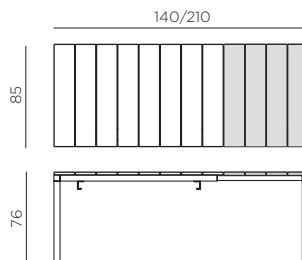

Ref. 483

32,6

peso prodotto in kg
weight of product in kg

1
0,227 m³

imballo cartonato - pz e volume in m³
carton packing - pcs and volume in cbm

14 pz

pz su pallet
pcs on pallet

prodotto da montare
assembly required

prodotto testato a norma da Catas
product tested by Catas

IT Tavolo allungabile. 140 - 210 x 85 x 76h cm. Materiale: piano DurelTOP in polipropilene trattato anti-UV, colorato in massa. Gambe in alluminio verniciato. Finitura opaca. Dotato di piedini regolabili. Resina riciclabile.

EN Extensible table. 140 - 210 x 85 x 76h cm. Material: top DurelTOP in polypropylene with UV additives and uniformly coloured. Legs in coated aluminium. Matt finish. Adjustable height feet. Recyclable resin.

FR Table extensible. 140 - 210 x 85 x 76h cm. Matière: plateau DurelTOP en polypropylène traité anti-UV et coloré dans la masse. Pieds en aluminium vernis. Effet mat. Vérins de réglage. Résine recyclable.

DE Verlängerbarer Tisch. 140 - 210 x 85 x 76h cm. Material: DurelTOP Tischplatte aus UV-beständigem Polypropylen, voll durchgefärbt. Beine aus epoxiertem Aluminium. Matt-Effekt. Höhenverstellbaren Füßen. Recyclebarer Kunststoff.

ES Mesa extensible. 140 - 210 x 85 x 76h cm. Material: tablero DurelTOP en polipropileno tratado anti UV y teñido en masa. Patas en aluminio pintado. Efecto mate. Tacos regulables. Resina reciclable.

PT Mesa extensível. 140 - 210 x 85 x 76h cm. Material: tampo DurelTOP em polipropileno com tratamento anti-UV colorido na totalidade. Pernas em alumínio pintado. Acabamento fosco. Pés ajustáveis. Resina reciclável.