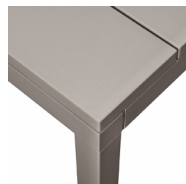

TORTORA
vern. tortora
48259.10.000

* Posizionare in zona d'ombra - Position in shaded areas - Placer dans des zones ombragées - In schattigen Bereichen aufstellen - Colocar en zonas de sombra - Posicionar em zonas de sombra