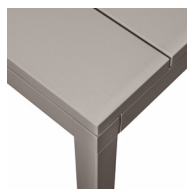

TORTORA
vern. tortora
48359.10.000

* Posizionare in zona d'ombra - Position in shaded areas - Placer dans des zones ombragées - In schattigen Bereichen aufstellen - Colocar en zonas de sombra - Posicionar em zonas de sombra