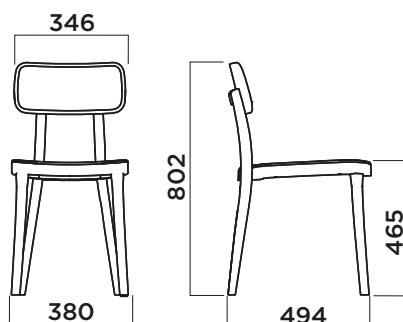

PORTA VENEZIA chair

5028-WLGP

Design Dorigo Design

FRAME

TELAIO
BASTIDOR

Solid beech wood frame

Telaio in faggio massello

Bastidor de haya maciza

FGVPN

FGTA04

FGLP06G

SEAT AND BACKREST

SEDUTA E SCHIENALE
ASIEN TO Y RESPALDO

Polypropylene + Talc

Polipropilene + Talc

Polipropileno + Talc