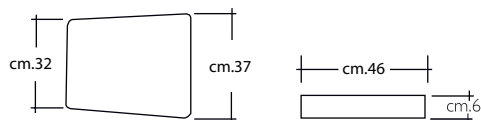

Imballo: 4 pezzi
Packing: 4 pieces

Peso unitario Kg 3,980
Unit weight

Misure imballo 73x48x102 cm
Packing sizes

Conforme EN 16139:2013
According to EN 16139:2013

CUSCINO PER ISY CUSHION FOR ISY

Art. 1500

Imballo: 2 pezzi
Packing: 2 pieces

Peso unitario Kg 0,500
Unit weight

Misure imballo 49x40,5x12 cm
Packing sizes

TESSUTI E COLORI FABRICS AND COLOURS

VELLUTINO / VELVET

01 Cammello
Camel

03 Magenta
Magenta

TRAMATO / WOVEN

11 Sabbia
Sand