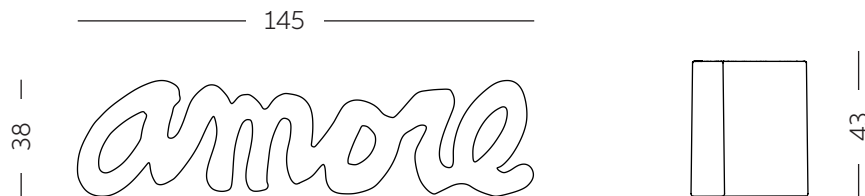

AMORE

Design
Giò Colonna Romano

PRODUCT	Category: Categoria: Catégorie:	Bench Panca Banc bas	PACKAGING	Packaging dimensions: Dimensioni imballaggio: Dimensions emballage:	46 x 46 x 149 cm
	Years of production: Anno di produzione: Année de production:	2015		Packaging volume: Volume Imballaggio: Volume emballage:	0,315 m ³
	Materials: Materiali: Matériaux:	Polyethylene Polietilene Polyéthylène		Total weight: Peso totale: Poids total:	21 Kg
	Dimensions: Dimensioni: Dimensions:	145 x 38 h 43 cm		No. of cartons: Nr. di imballi: N°. de cartons:	1
	Weight: Peso: Poids:	18 Kg		Notes: Note: Notes:	