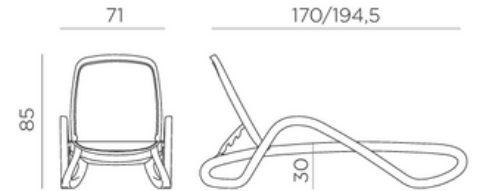

# ALFA

design Raffaello Galiotto

-  14 peso prodotto in kg  
weight of product in kg
-  17  
3,041 m<sup>3</sup> imballo con film - pz e volume in m<sup>3</sup>  
shrink-wrapped packing - pcs and volume in cbm
-  17 pz  
pz su pallet  
pcs on pallet
-  prodotto testato a norma da Catas  
product tested by Catas
-  impilabile  
stackable
-  schienale reclinabile in 4 posizioni  
back reclining in 4 positions
-  dotato di rotelline e piedini antiscivolo  
with small wheels and non-slip feet